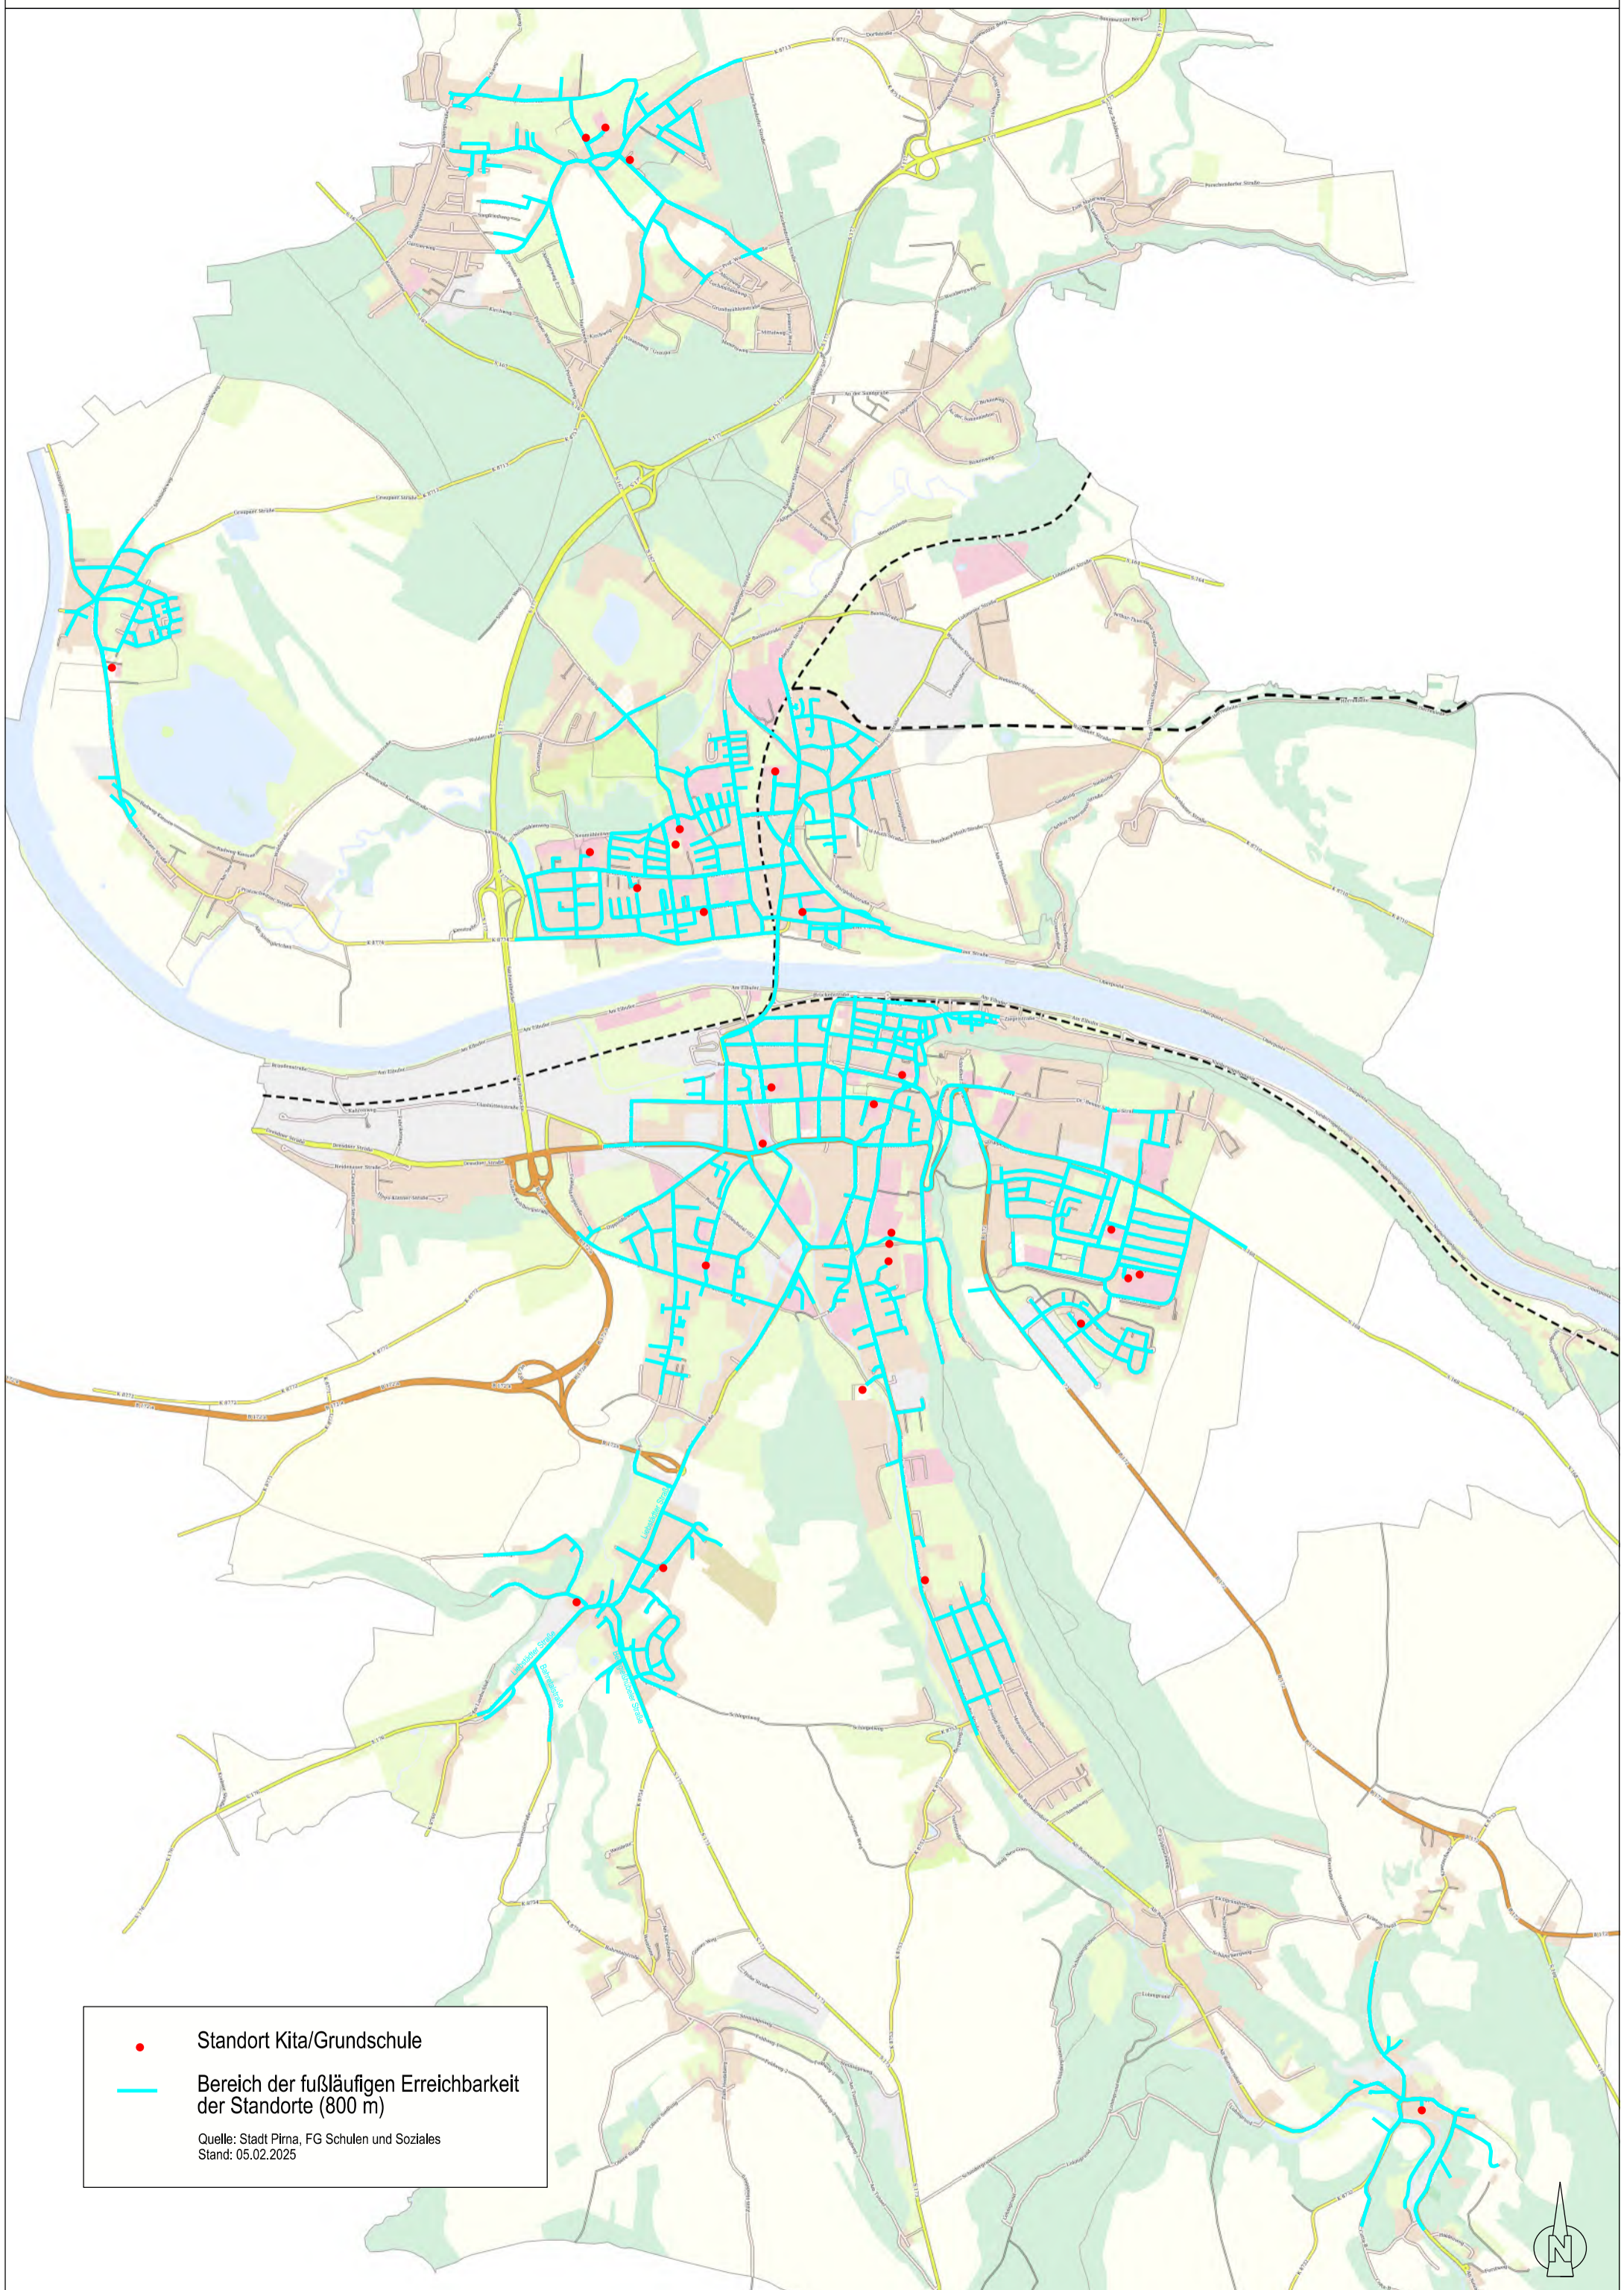

Mietspiegel 2025: Standorte und Erreichbarkeit - Kindertagesstätten und Grundschulen

● Standort Kita/Grundschule

— Bereich der fußläufigen Erreichbarkeit der Standorte (800 m)

Quelle: Stadt Pirna, FG Schulen und Soziales
Stand: 05.02.2025