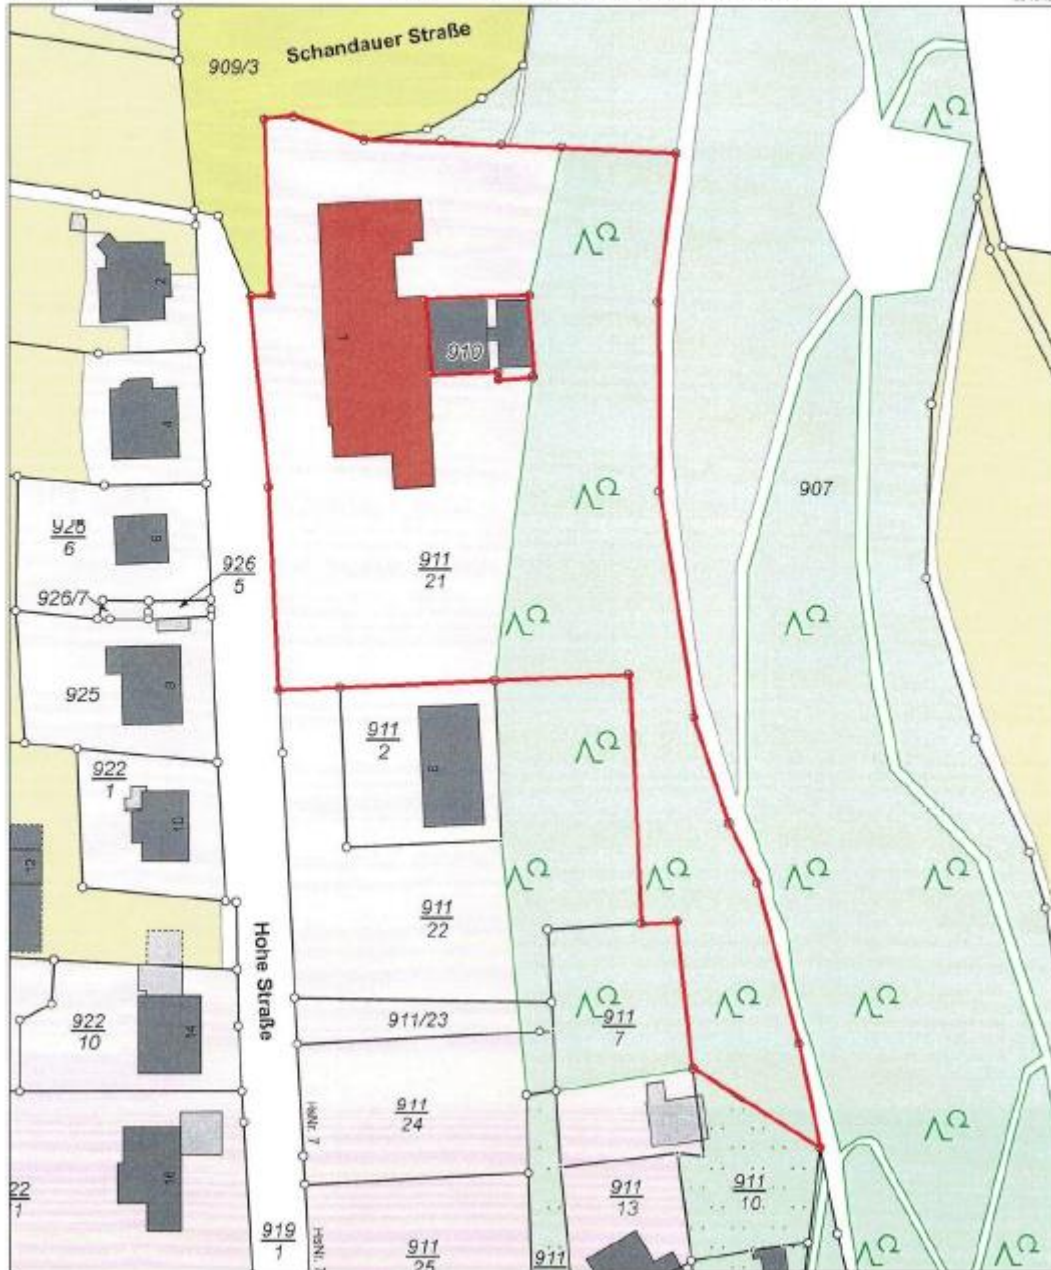

Vermessungsverwaltung des Freistaates Sachsen
Landkreis Sächsische Schweiz-Osterzgebirge

Schloßpark 4
01796 Pirna

Auszug aus dem Liegenschaftskataster

Liegenschaftskarte 1:1000

Erstellt am 31.05.2022

Flurstück: 911/21
Gemarkung: Pirna (6781)

Gemeinde: Stadt Pirna
Kreis: Landkreis Sächsische Schweiz-Osterzgebirge

5545450

5645240

Maßstab 1:1000 Meter

Benutzung nach Maßgabe § 4 der Durchführungsverordnung zum Sächsischen Vermessungs- und Katastergesetz
Der Auszug aus dem Liegenschaftskataster ist zur Entnahme von Maßen, insbesondere von Grenzmaßen oder Grenzabständen nicht geeignet.
Gefertigt durch: Landkreis Sächsische Schweiz-Osterzgebirge, Schloßpark 4, 01796 Pirna