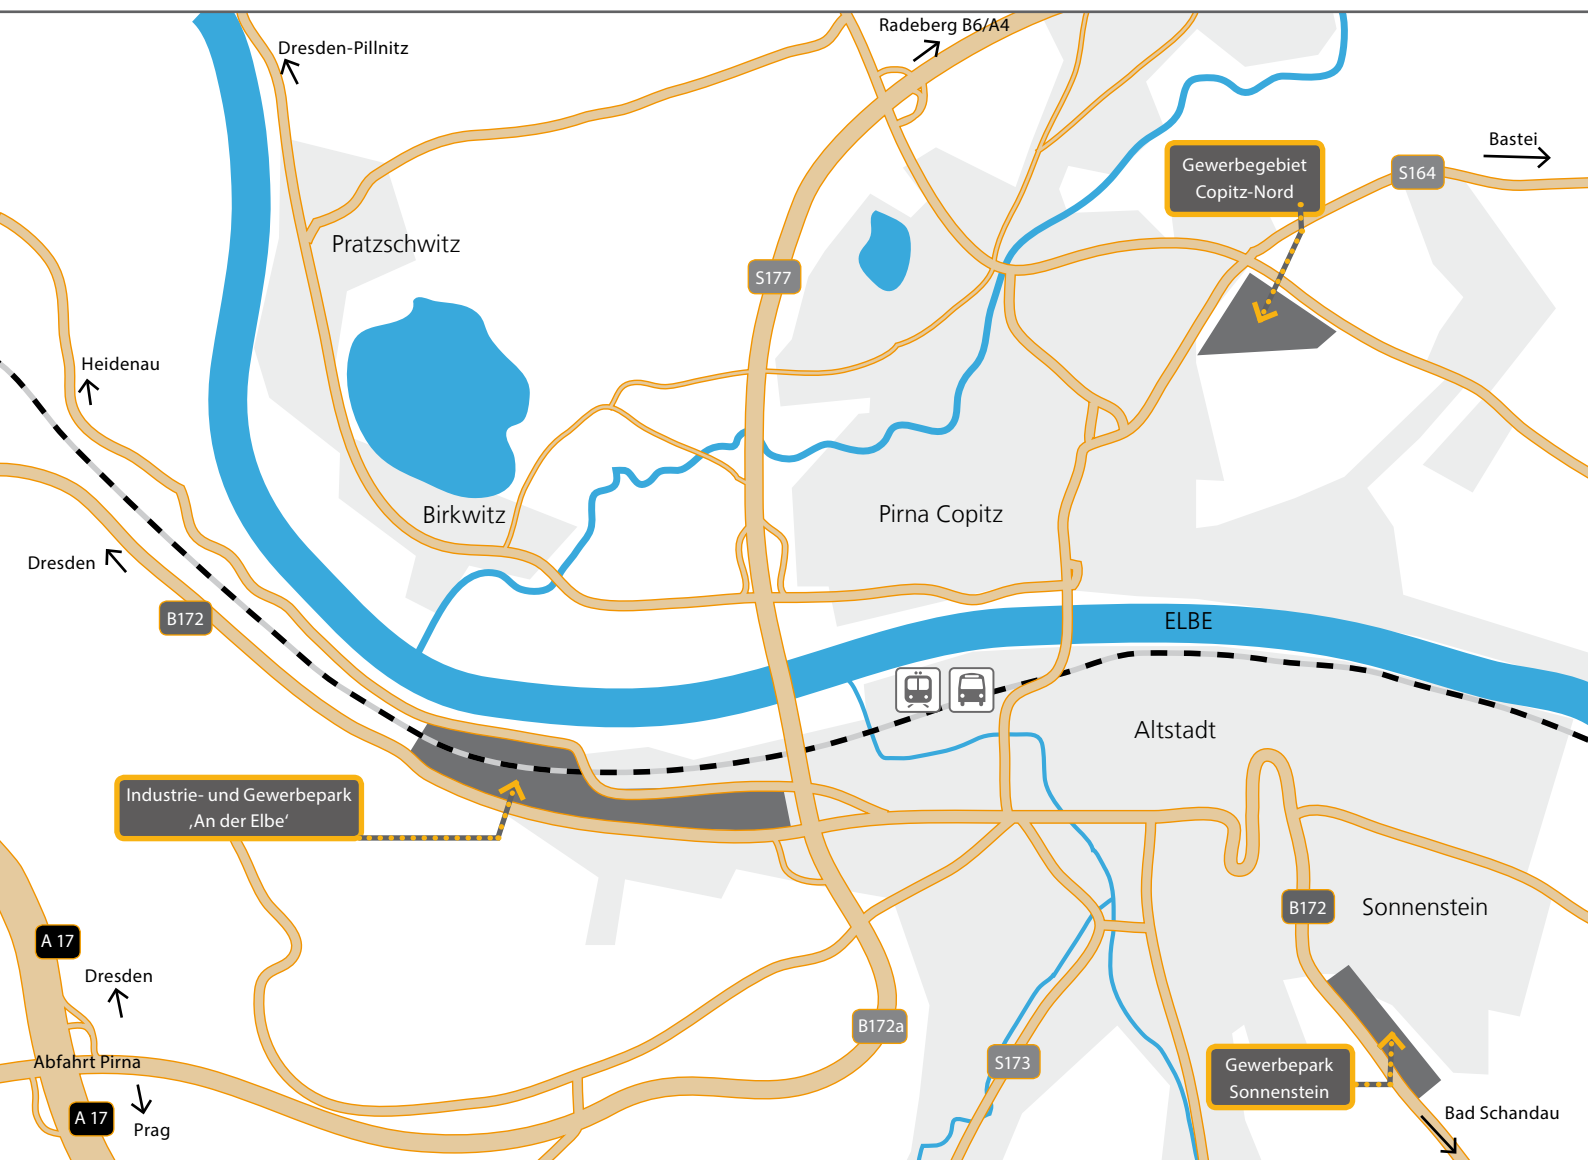

Gewerbestandorte

Wir bieten Ansiedlungsmöglichkeiten für verschiedene Ansprüche, der kleine Handwerksbetrieb wird ebenso angesprochen wie Unternehmen mit industrieller Ausprägung und größerem Flächenbedarf.

- | Industrie- und Gewerbepark „An der Elbe“
- | Gewerbegebiet Copitz-Nord
- | Gewerbepark Sonnenstein

Industrie- und Gewerbepark „An der Elbe“

- | Traditionsreicher Standort für Gewerbe und Industrie
- | Flächen zwischen 3000 und 6000 m²
- | im Umfeld von 30 mittelständischen Unternehmen

Gewerbegebiet Copitz-Nord

- | rechtselbischer Standort
- | 6 ha gewerbliche Baufläche
- | im Umfeld produzierender Unternehmen und verschiedener Handelseinrichtungen
- | Parzellierung möglich

Gewerbepark Sonnenstein

- | Kleiner kompakter Gewerbe-, Dienstleistungs- und Handelsstandort
- | direkt an der B 172
- | Grundstücke ab 850 m²

Stadt **Entwicklungsgesellschaft
Pirna mbH**

Sprechen Sie uns an
Stadtentwicklungsgesellschaft Pirna mbH
Geschäftsführer Christian Flörke